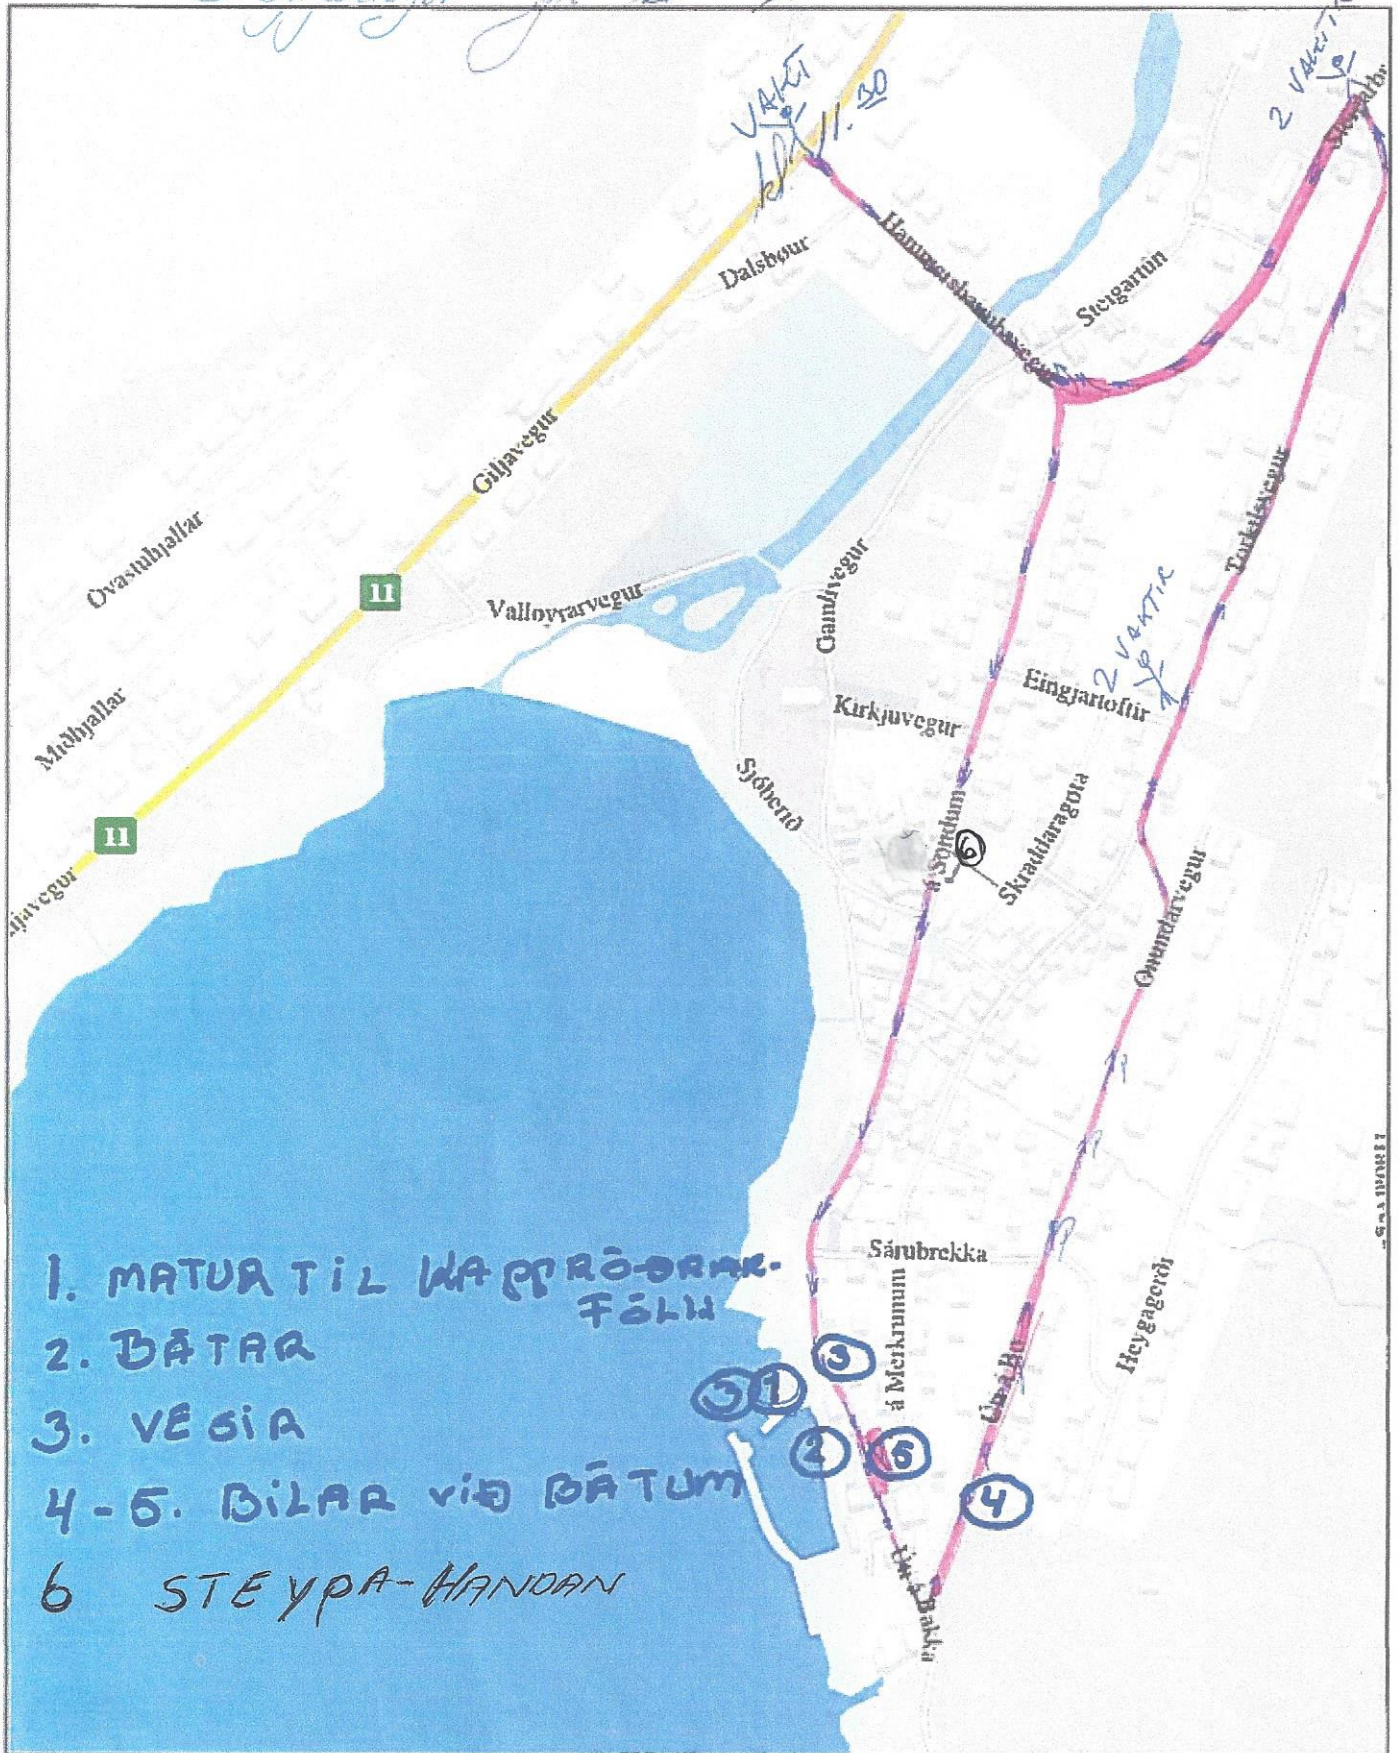

Lengdarleggingin f. 11 11 30

Dato: 08.07.2015

Mát: 1:7500.0

0 50 100 150m

Viðmerking:

17appanbátar - f. 11 11 30

FØROYA DÁTUSAVN  
www.datu.fo www.lutcel.fo